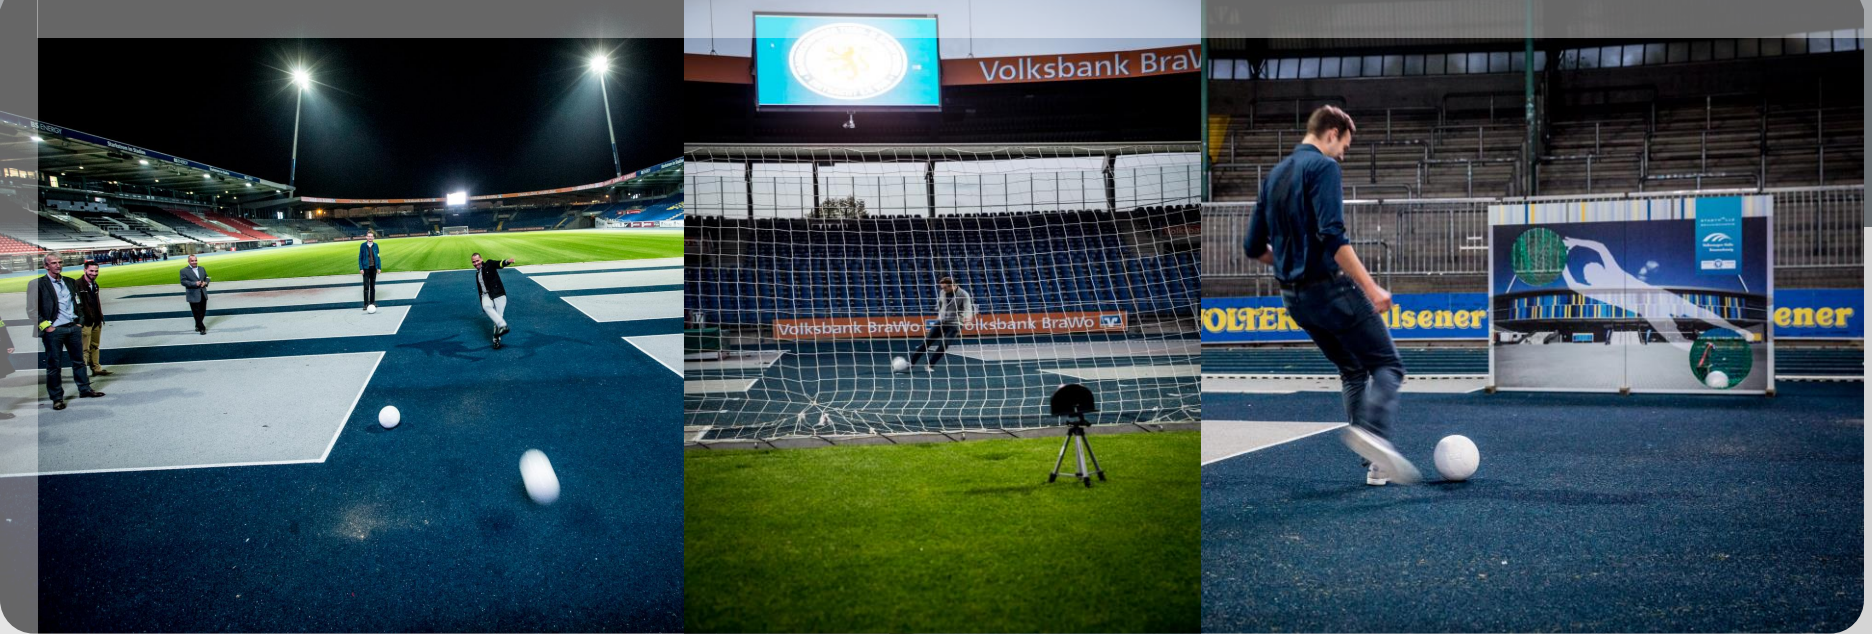

● Eventmodul Begrüßung und Stadioneinlauf

Ankommen wie die Profis

Herzlich Willkommen in der Mixed Zone! Nach einem sportiven Getränk geht es durch den Spielertunnel – „Stadion-Hymne“ inklusive. Treten Sie ein in den blau-gelben Tempel!

Wir begrüßen Sie auch gern mit Ihrem Foto und Namen auf den Videowänden im Stadioninnenraum.

Ganz wie die Profis!

● Eventmodul Fotoshooting

Lassen Sie Ihren Emotionen freien Lauf

Nehmen Sie Platz! Oder auch nicht. Wie bieten Ihnen Erinnerungsfotos der besonderen Art. Sie sind der Trainer, der Sie schon immer sein wollten. Oder nehmen Sie Aufstellung – für ein aktuelles Foto Ihrer Mannschaft!

- Eventmodul Torwandschießen (auch indoor möglich)
- Eventmodul Schussgeschwindigkeitsmessung

Bewegen, spielen, treffen. Kopf frei kriegen

Ob Schussgeschwindigkeitsmessung oder der Klassiker: die Torwand. Drei oben und drei unten!
 Feilen Sie an Ihrer Schusstechnik dort, wo schon Fußballgeschichte geschrieben wurde.
 Ideal zur Teambildung, als Turnier oder als Gewinnspiel für Ihre Gäste, Mitarbeiter oder Kunden.

- Eventmodul Stadionführung / Kurzvortrag
(auch kombiniert mit einer Stadtführung)

Als der Jägermeister-Hirsch die Bundesliga eroberte

Tauchen Sie ein in die traditionsreiche Braunschweiger Geschichte. Mit der blau-gelben Brille. Sie erfahren bei unserer geführten Stadiontour Kurioses und Wissenswertes über Eintracht Braunschweig und den „schönsten Ort der Welt“. Und Konrad Koch erklärt Ihnen auch gern persönlich, warum der Fußball in Braunschweig erfunden wurde.