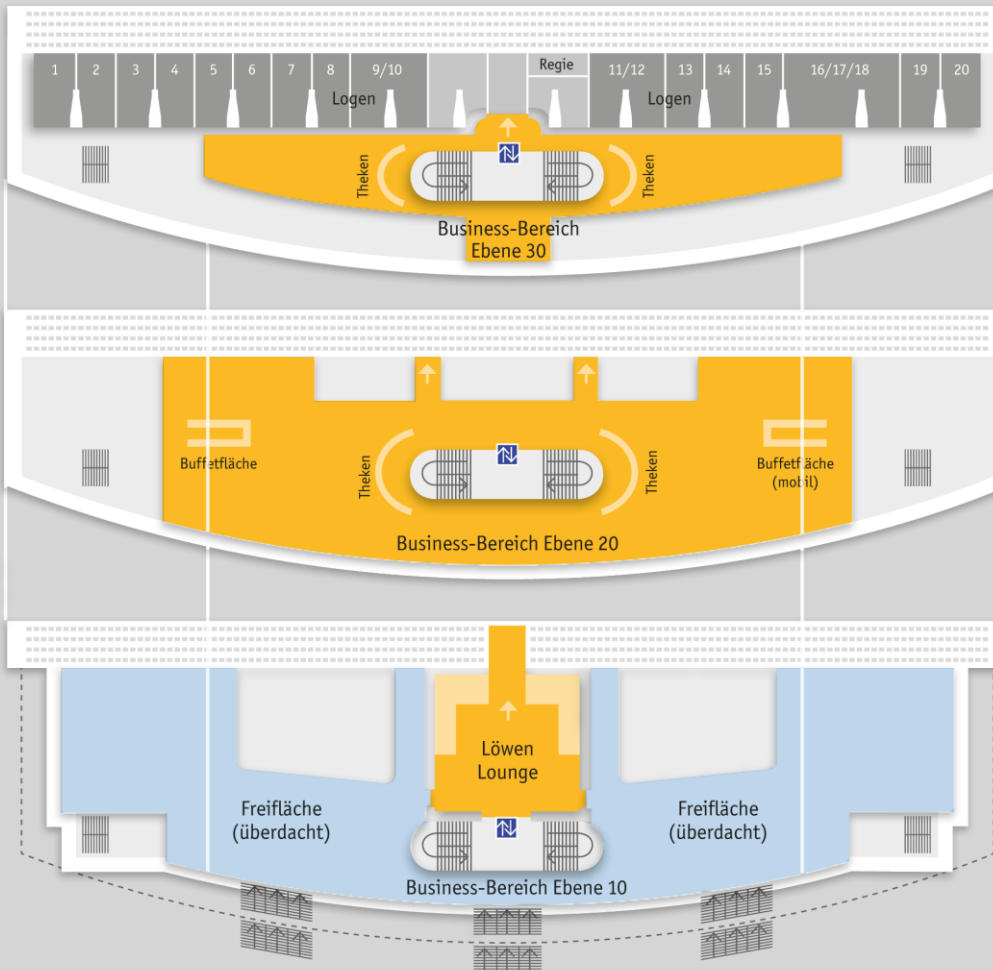

Kapazitäten

| | m ² |  |  |  |  |
|---------------------------|----------------------|---|--|---|---|
| Business-Bereich Ebene 20 | 1.080 m ² | 150 | 365 | 600 | 800 |
| Business-Bereich Ebene 30 | 331 m ² | 60 | 120 | 250 | 300 |
| Löwen Lounge Ebene 10 | 190 m ² | 60 | 120 | 80 | 180 |
| Presseraum Ebene 00 | 120 m ² | 40 | | | |